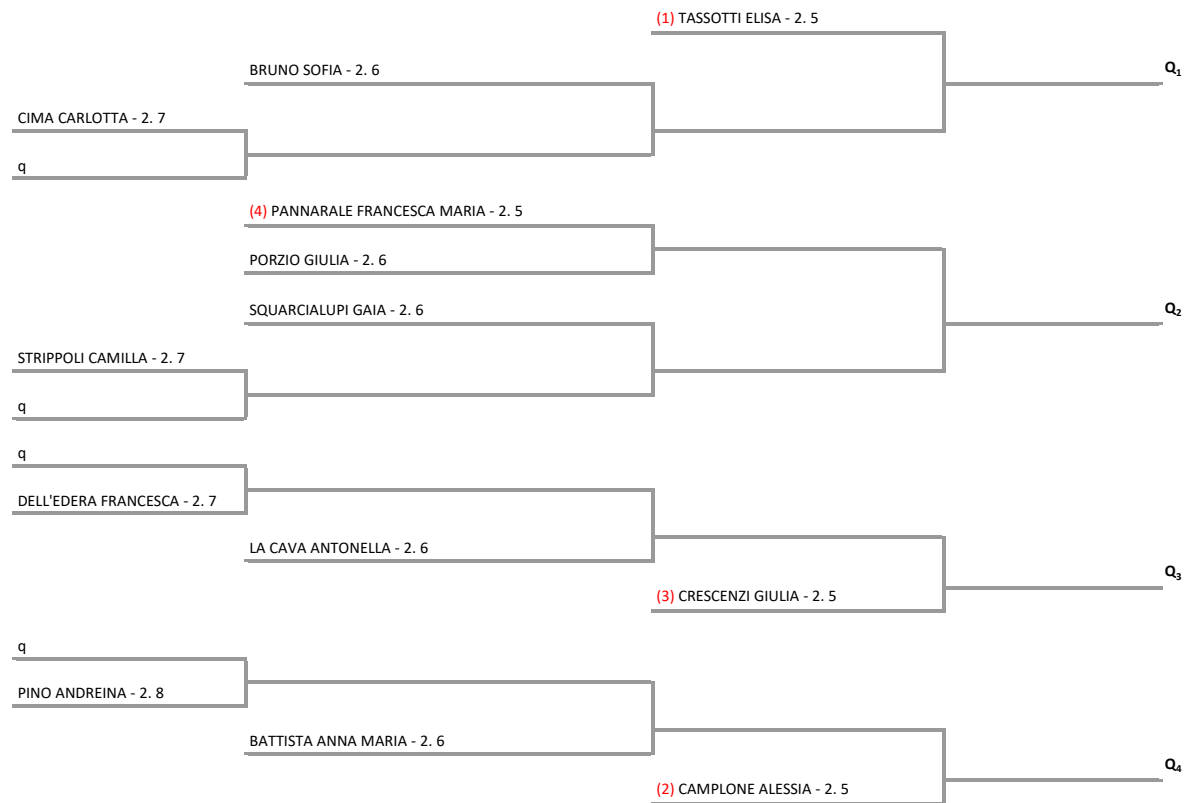

TENNIS VILLAGE PIETRO MENNEA SSD.A.R.L. - OPEN FEMMINILE TOP CARS
Torneo Open femminile Top Cars - Sezione 2.8 2.7 2.6 2.5

04/09/2017 - 10/09/2017 iscritti n° 17

Tabellone compilato il 03/09/2017 alle ore 11:19 e subito esposto
Il Giudice Arbitro: GAT3 NICOLA GENTILE, GAT3 ANTONIO DELL'OLIO